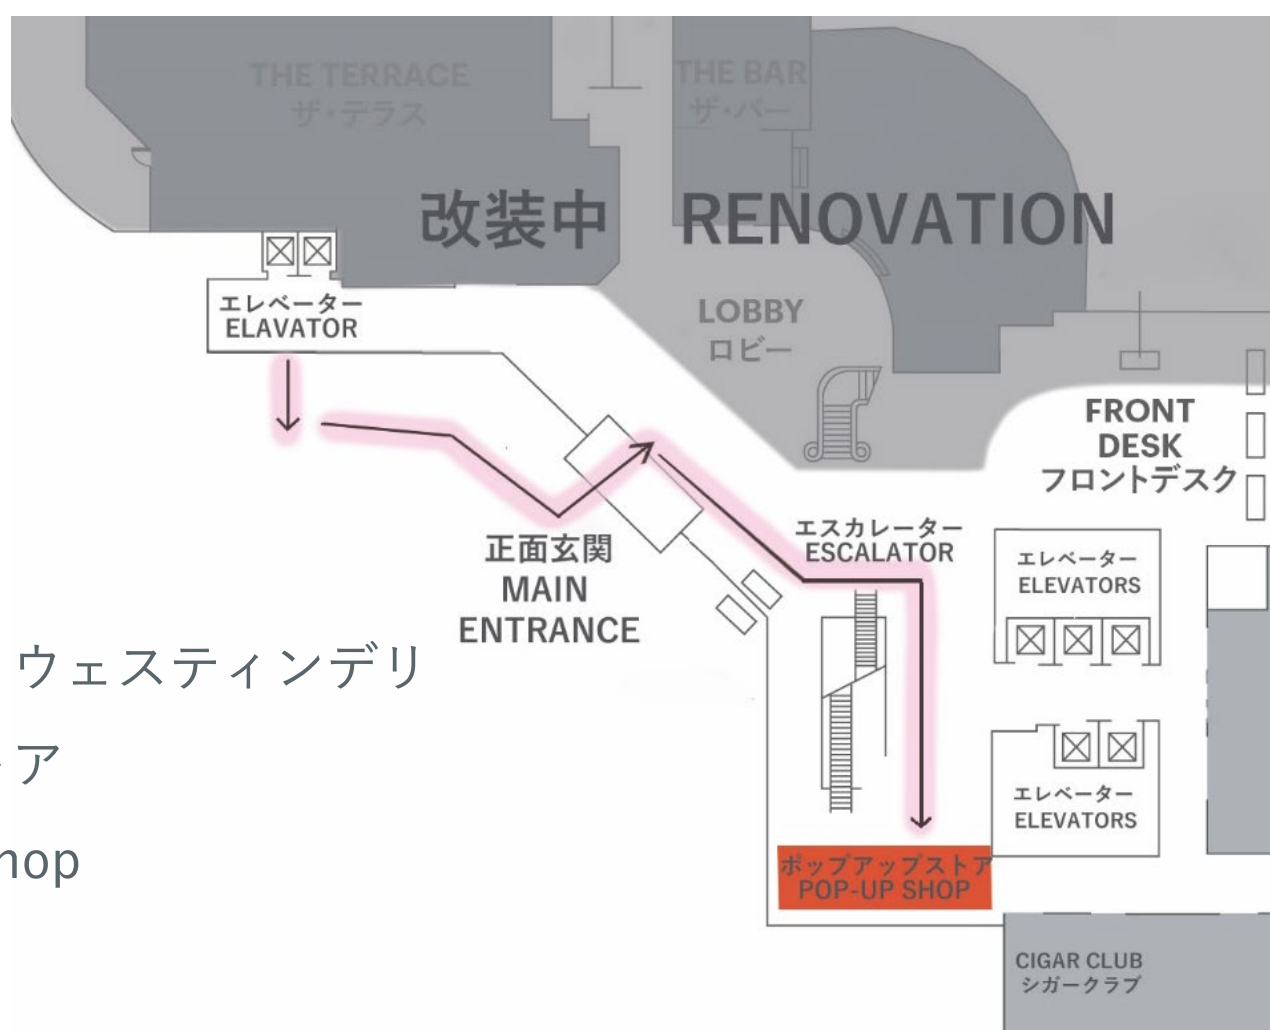

ペストリーブティック「ウェスティンデリ」 ポップアップストアのお知らせ

Temporary Relocation of Westin Deli

「ウェスティンデリ」は改装と移転のため、5月29日(月)より営業を一時中止いたします。

6月1日(木)より9月中旬まで、ケーキなどのデリ商品のご購入はすべて、1Fシガークラブ横 特設ポップアップストアで承ります。

Westin Deli will be temporarily closed from May 29 due to hotel renovation.

Selected deli products and hotel merchandises are available for purchase at the lobby Pop-up Shop.

1F

ペストリーブティック ウェスティンデリ

特設 ポップアップストア

Westin Deli Pop-up Shop

10:00～20:00