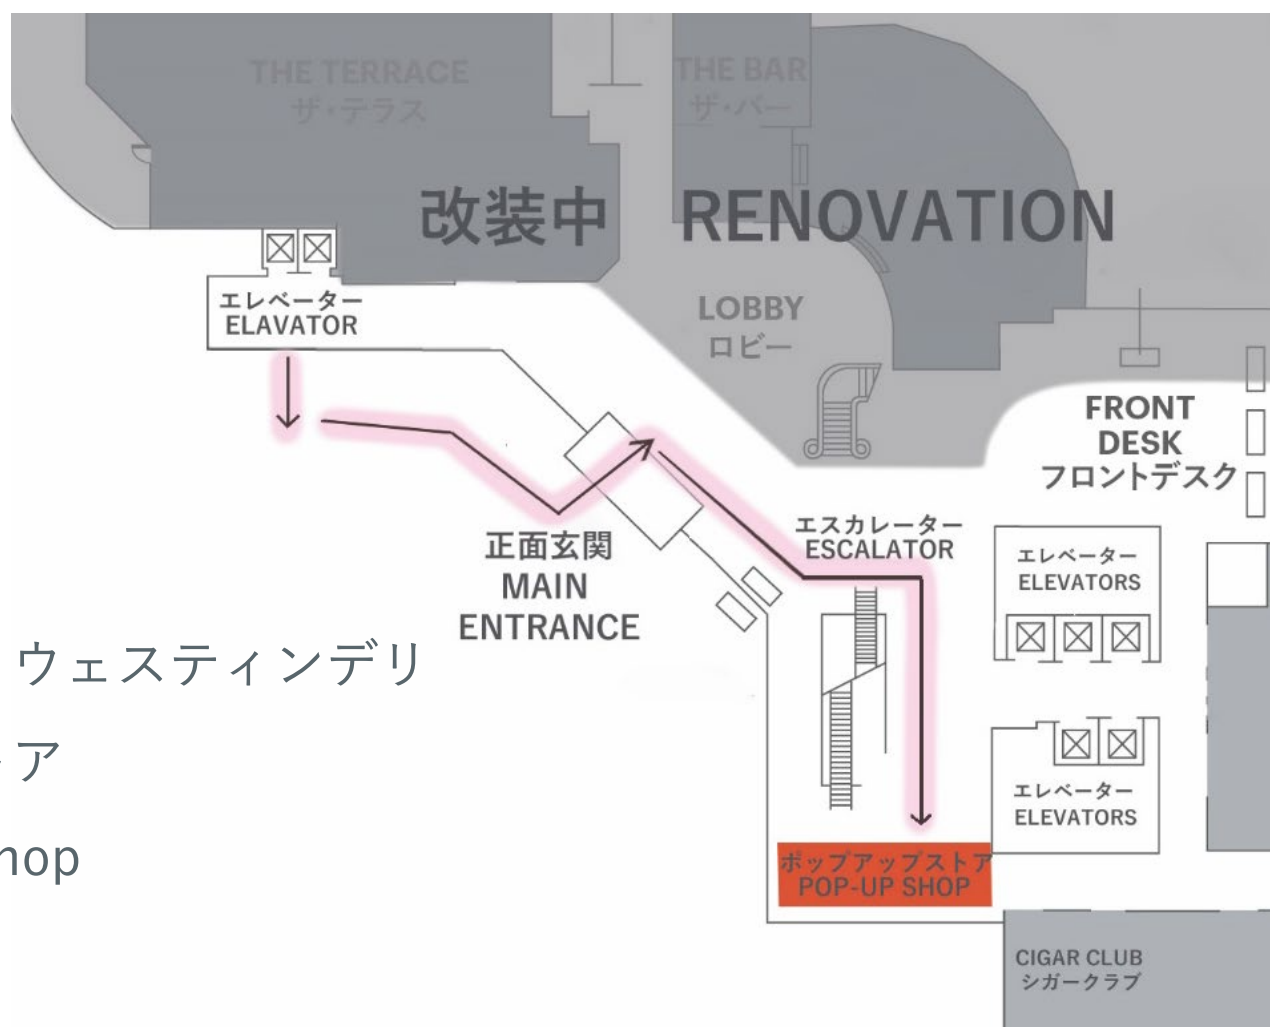

ペストリーブティック「ウェスティンデリ」 ポップアップストアのお知らせ

Temporary Relocation of Westin Deli

「ウェスティンデリ」は改装と移転のため、営業を一時中止しております。

ケーキなどのデリ商品のご購入はすべて、1Fシガークラブ横 特設ポップアップストアで承ります。

Westin Deli will be temporarily closed due to hotel renovation. Selected deli products and hotel merchandises are available for purchase at the lobby Pop-up Shop.

1F

ペストリーブティック ウェスティンデリ

特設 ポップアップストア

Westin Deli Pop-up Shop

10:00～20:00